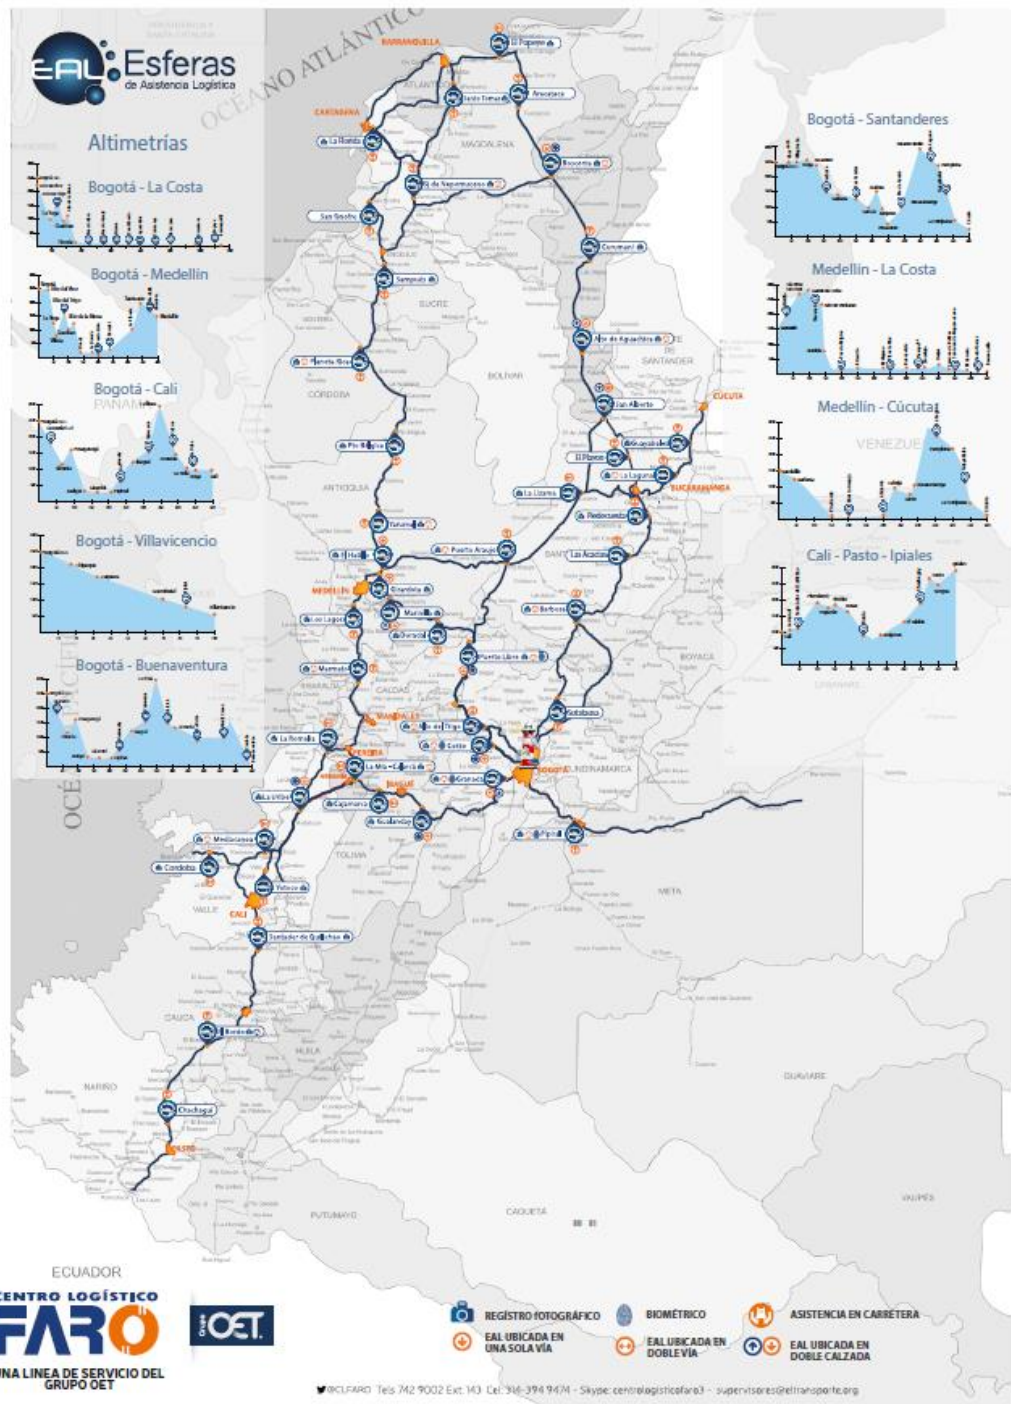

MONITOREO

Nuestro principal aliado estratégico es el Grupo OET, con el cual se inicia relaciones comerciales desde 2.009, fortaleciendo el área operativa estandarizando los procesos, utilizando un Software moderno, estableciendo puestos de control físicos y seguimiento vía GPS y voz a voz las 24 horas del día con los conductores.