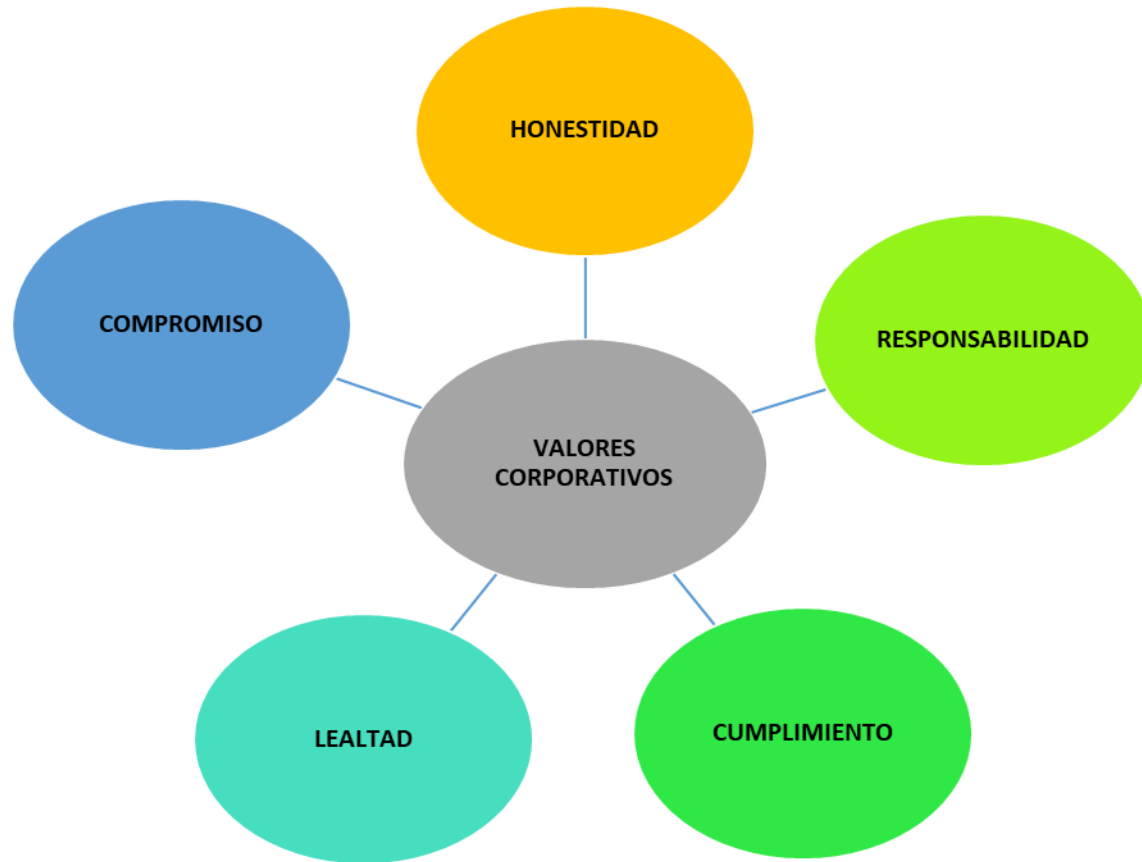

NUESTROS VALORES